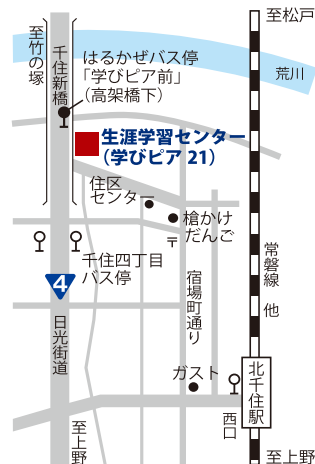

Sun.	Mon.	Tue.	Wed.	Thu.	Fri.	Sat.
1 ・小中のびのび広場 ・おかえり卓球 ・ビジターセンター	2 ・おはよう卓球 ・そろばんさろん ・おしゃべり処	3 ・太極拳	4 ・ITサロン	5	6	7 ・おもちゃの病院 ・親子居場所サロン
8 ・小中のびのび広場 ・歌声サロン 童謡唱歌	9 学びピア21 休館日	10 ・太極拳	11 ・ITサロン	12	13	14 ・親子居場所サロン
15 ・小中のびのび広場 ・ビジターセンター	16 海の日 ・小中のびのび広場 ・そろばんさろん	17 ・太極拳	18 ・ITサロン	19	20	21 ・親子居場所サロン ・おしゃべり処 ・学びピアの縁側 ・スポーツ広場 ・外国人のための書道サロン
22 ・小中のびのび広場	23 ・おはよう卓球	24 ・太極拳	25 ・ITサロン	26	27	28 ・親子居場所サロン
29 ・小中のびのび広場 ・おかえり卓球	30 ・おはよう卓球	31 ・太極拳 中央図書館休館日	1	2	3	4

ナマガくん
Twitter

LINE

学びピア 21 施設案内

足立区立中央図書館（1～3階）
電話 03 - 5813 - 3740

足立区荒川ビジターセンター（4階）
電話 03 - 5813 - 3753

放送大学東京足立学習センター（6階）
電話 03 - 5244 - 2760

常磐線・東武スカイツリーライン・つくばEX・日比谷線・千代田線「北千住」下車徒歩15分
都バス・東武バス「千住四丁目」下車徒歩3分