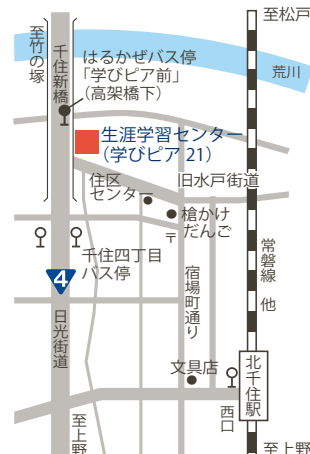

お申し込みは足立区生涯学習センター 電話：03-5813-3730

足立区生涯学習センター
公式キャラクター「ナマガクくん」

足立区生涯学習センター「ピア・ナビ」6月号（毎月20日発行）

発行/足立区生涯学習センター（指定管理者：あだち学びとくずな創造事業体）
発行所/〒120-0034 足立区千住五丁目13-5 学びピア21内
電話：03-5813-3730 FAX：03-3870-8407 E-mail：namagaku-ys@canvas.ocn.ne.jp

足立区生涯学習センター 検索

HP

SNS

E-mail

You Tube
チャンネル

学びピア 21 施設案内 6月の休館日6/12(月)

足立区立中央図書館(1～3階) 電話 03-5813-3740	足立区荒川ビジターセンター(4階) 電話 03-5813-3753	放送大学東京足立学習センター(6階) 電話 03-5244-2760
------------------------------------	--------------------------------------	---------------------------------------

新型コロナウイルス感染拡大防止のため掲載されている講座等も中止・延期となる場合がございます。予めご了承ください。

常磐線・東武スカイツリーライン・つくばEX・日比谷線・千代田線「北千住」下車徒歩15分
都バス・東武バス「千住四丁目」下車徒歩3分

各学習センターで、14センター全てのミニコミ紙がご覧になれます。