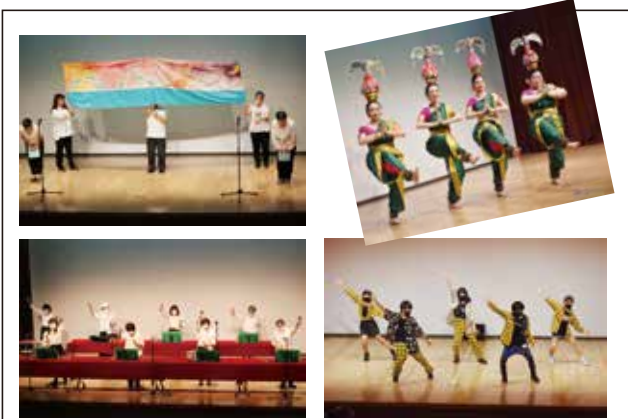

あだちサークルフェア2022

SINCE 2009

10月8日(土)・9日(日) 午前10時～午後4時30分

会場：足立区生涯学習センター 4階講堂・5階ロビー・研修室2～3

2日間にわたって生涯学習センター講堂で20以上の団体・サークルが
日ごとの成果をステージや展示でご披露します。
ステージの様子はZoomウェビナーでリアルタイムで配信を予定しています。
下記のQRコードやURLからお入りください。
展示も5階ロビーや研修室2～3で開催しています。
ご覧になる際は、マスク着用の上、密にならないようお願いいたします。

5F Gallery

5階 ロビー 研修室2～3

鉄道ミュージアム

藍染の布巾を
先着50名様に
プレゼント

10月8日(土)

10月9日(日)

ハワイアン・フラ

出演団体：フラサークル・ポアピリ
活動：平野住区センター